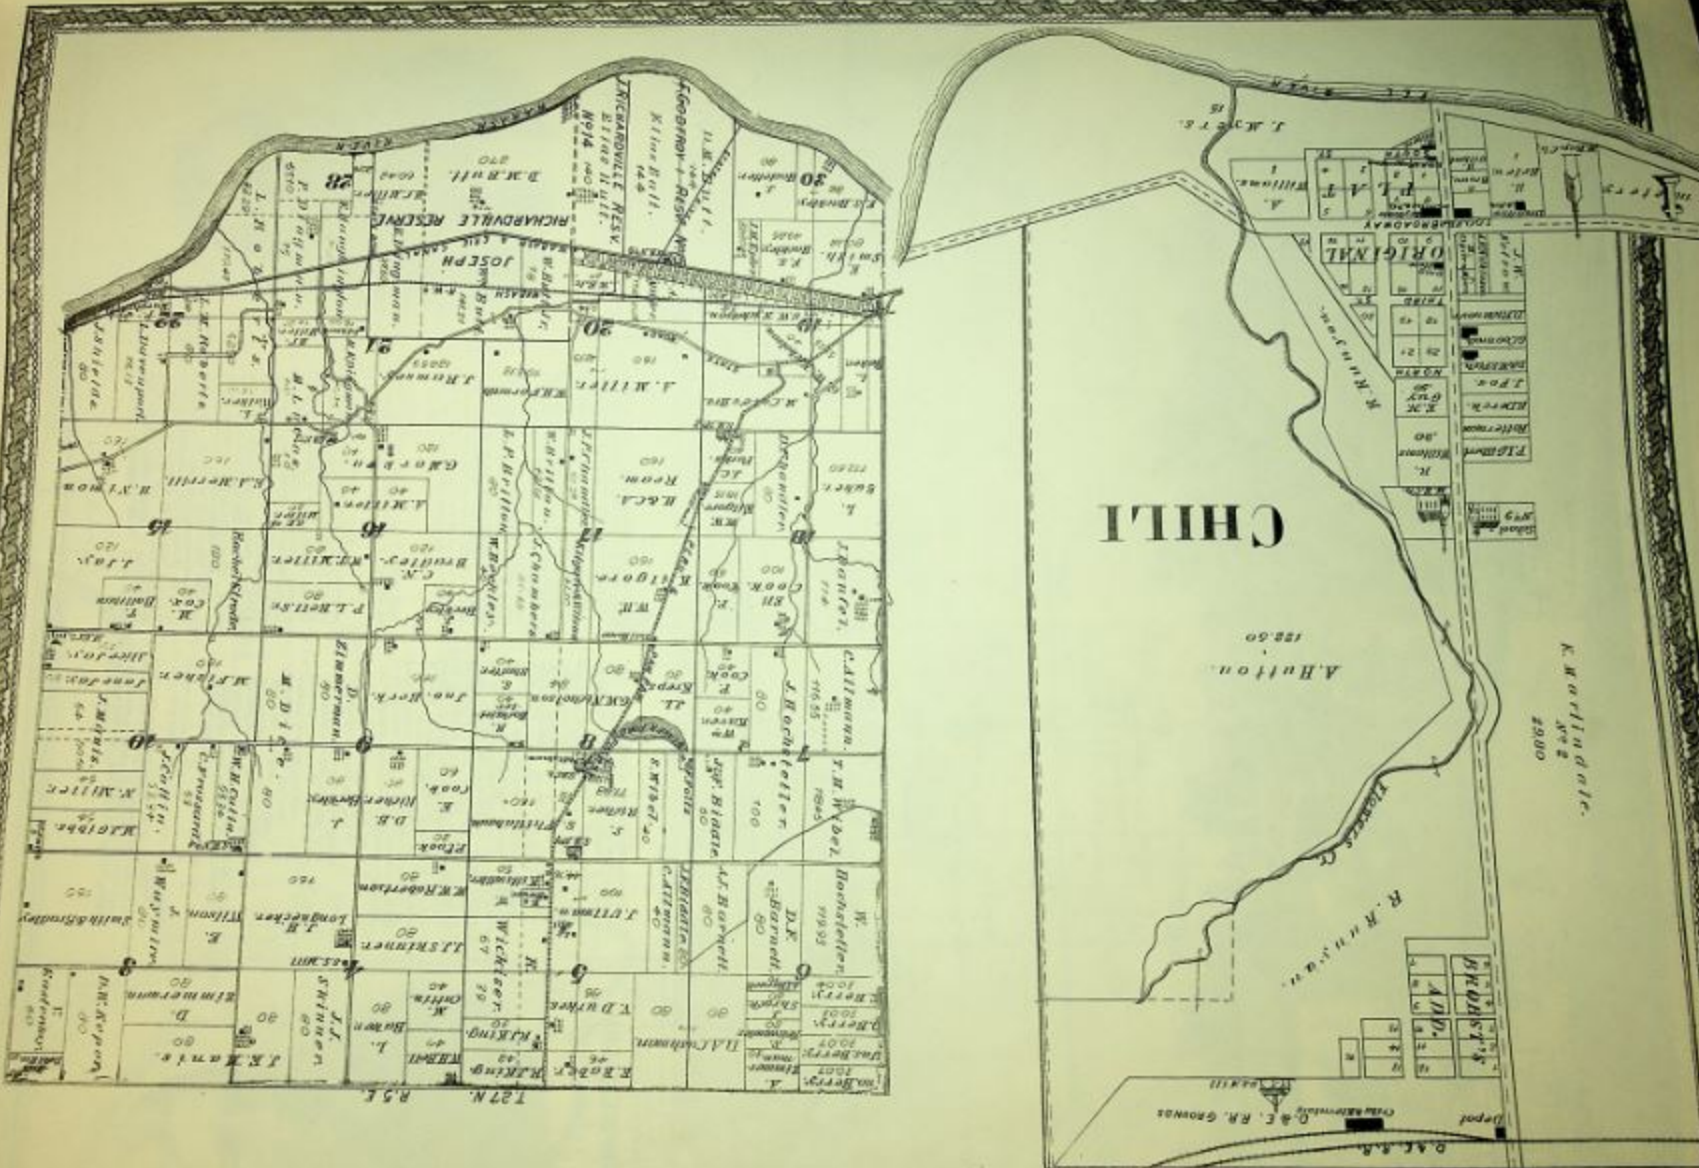

TOWNSHIP

MAP OF ERIE

CHILI

A. HUTTON
188.50

K. MORTLANDER
492
2980

R. K. HUNTER

DEPOT
O. A. R. R.
O. A. E. R. R. GROUNDS

127 N.
R. 5 E.