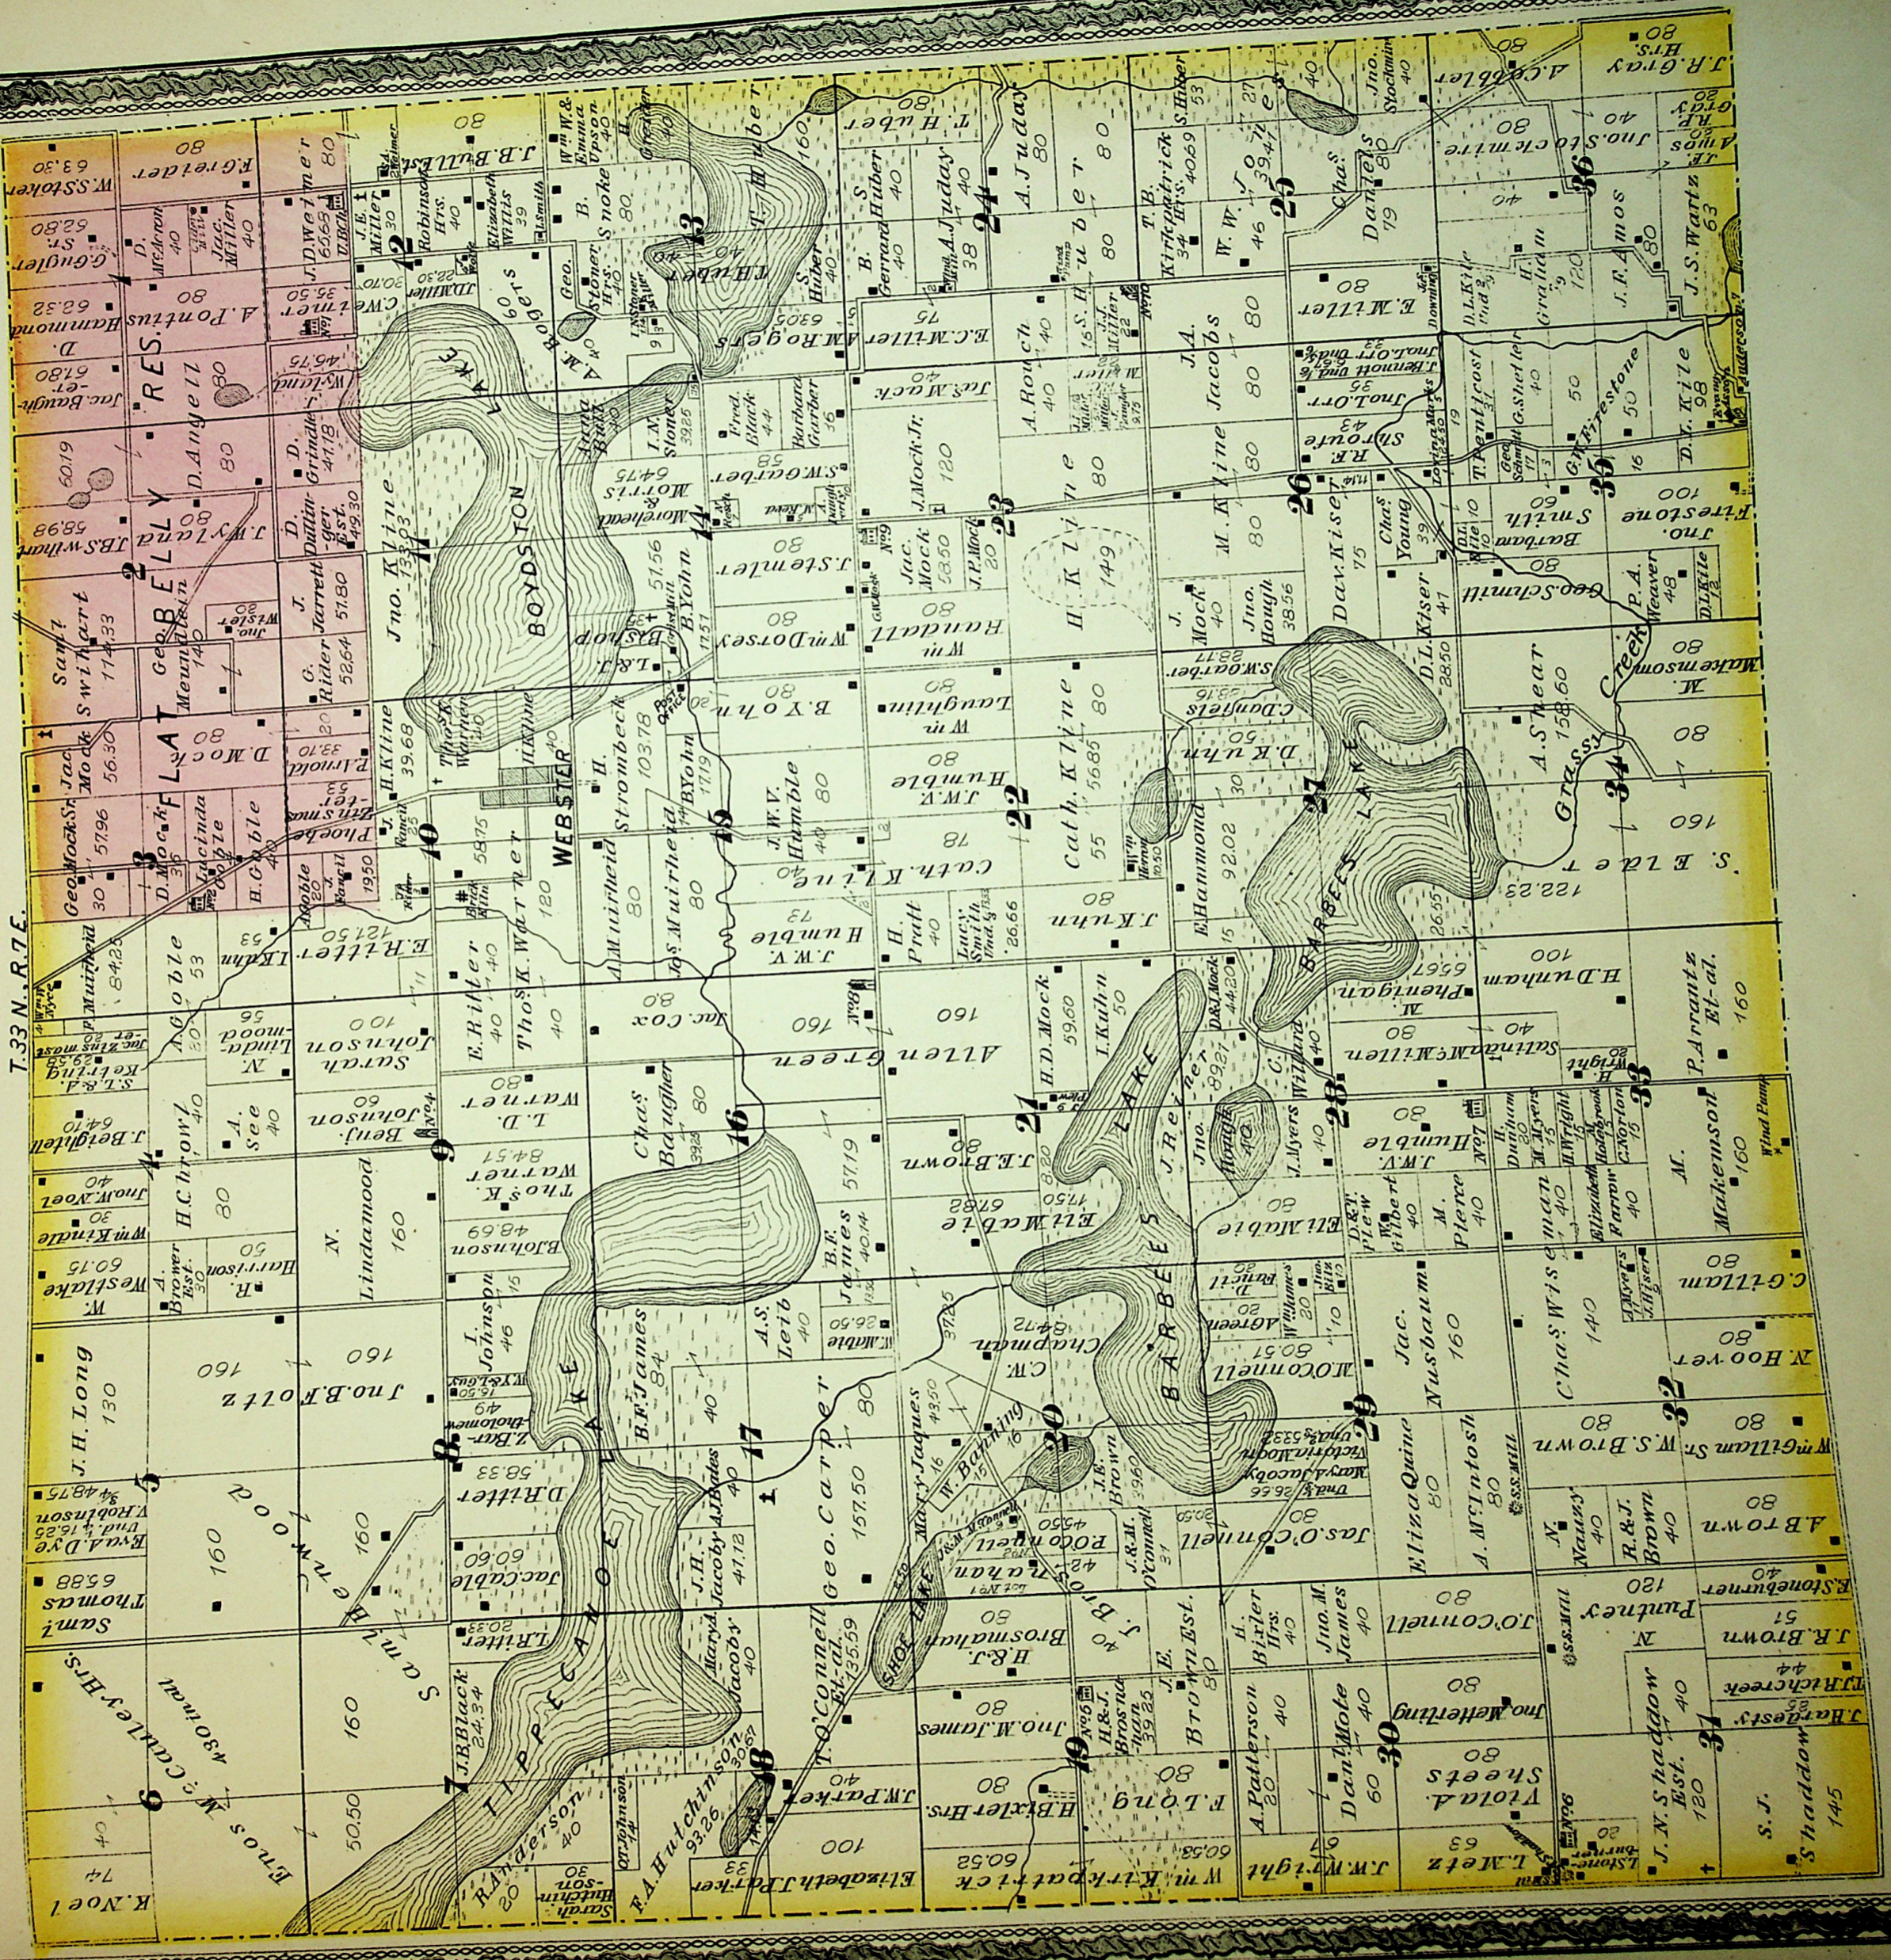

MAP OF TIPPECANOE TOWNSHIP

T. 33 N. R. 7 E.

S. J. Shadow 145